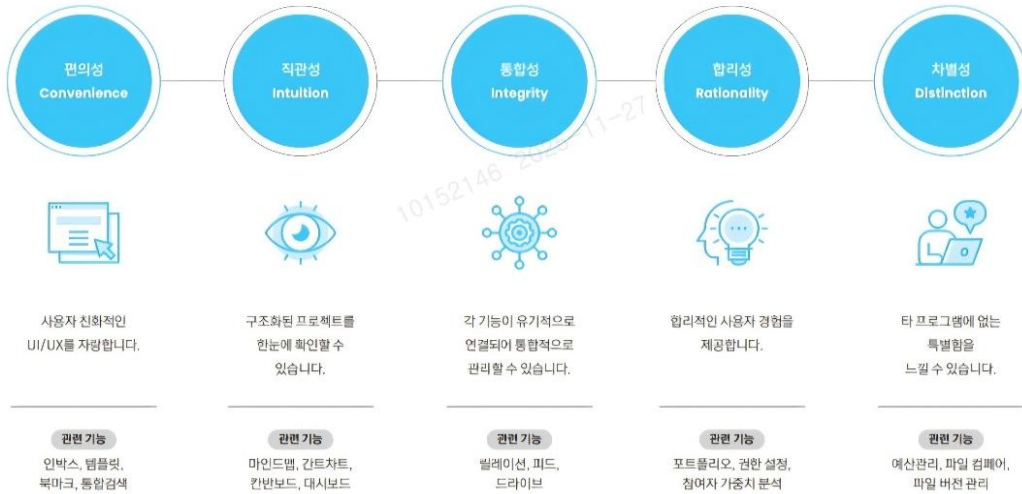

3. 클로바인_클라우드 기반으로 체계적인 프로젝트 관리

클로바인의 다섯 가지 핵심가치

4. BASIS_기업 데이터를 효과적으로 활용할 수 있는 보안 통합 AI Agent 솔루션

B BASIS Bigwave AI Secure Intelligent Suite

솔루션 소개

- BASIS(Bigwave AI Secure Intelligent Suite)는 기업들이 데이터 중심의 의사 결정을 내릴 수 있도록 지원하는 보안 통합 AI Agent 솔루션
- AI 방화벽(AI Firewall)과 AI 통합 플랫폼(AI Suite)으로 구성되어 있어 LLM이 기업 내부 데이터를 안전하고 효과적으로 활용할 수 있도록 지원

대상 기업

- 내부 문서가 MES, ERP, NAS, 로컬PC 등에 존재하여 기업의 축적된 지식베이스를 제대로 활용하고 있지 못한 기업
- 직원들의 무분별한 LLM 서비스(ChatGPT, Claude, Gemini 등) 활용에 대해 관리 감독이 필요한 기업

도입 효과

- 보안 문서 유출 탐지 정확도 90% 이상
- 문서 탐색 시간 80% 이상 단축
- 문서 검토 시간 66% 단축

BASIS AI Firewall

- ChatGPT 같은 비공개 서비스와 온프레미스 환경을 위한 AI 가버너스
- AI 사용의 가치와 통제를 통해 리스크를 관리

Firewall modules

- 기업 맞춤형 분류: 활용 데이터 및 사용 목적에 대한 분류
- 모니터링 및 측정: 사용 현황을 모니터링하고 측정
- AI 사용 정책: AI 사용에 대한 위험과 대응 조치를 정의

BASIS AI Suite

기업 내 연결된 모든 데이터 소스와 사전 학습된 지식을 기반으로 답변을 생성

- 입력: 기업 내 사용되어 Excel 및 DB에서 복잡한 데이터를 분석
- 데이터 분석: 코드 자동 완성, 오류 탐지, 코드 생성, 그리고 사내 코드베이스 기반 질의응답 기능을 제공
- 출력: RAG 기반 스마트 사지, AI 에이전트
- 단순한 키워드 질의를 넘어 관련된 리드와 문맥을 이해하여 검색: Python 코드나 인터넷 검색 등의 도구를 활용하여 작업을 계획하고 수행하는 AI 에이전트를 실행