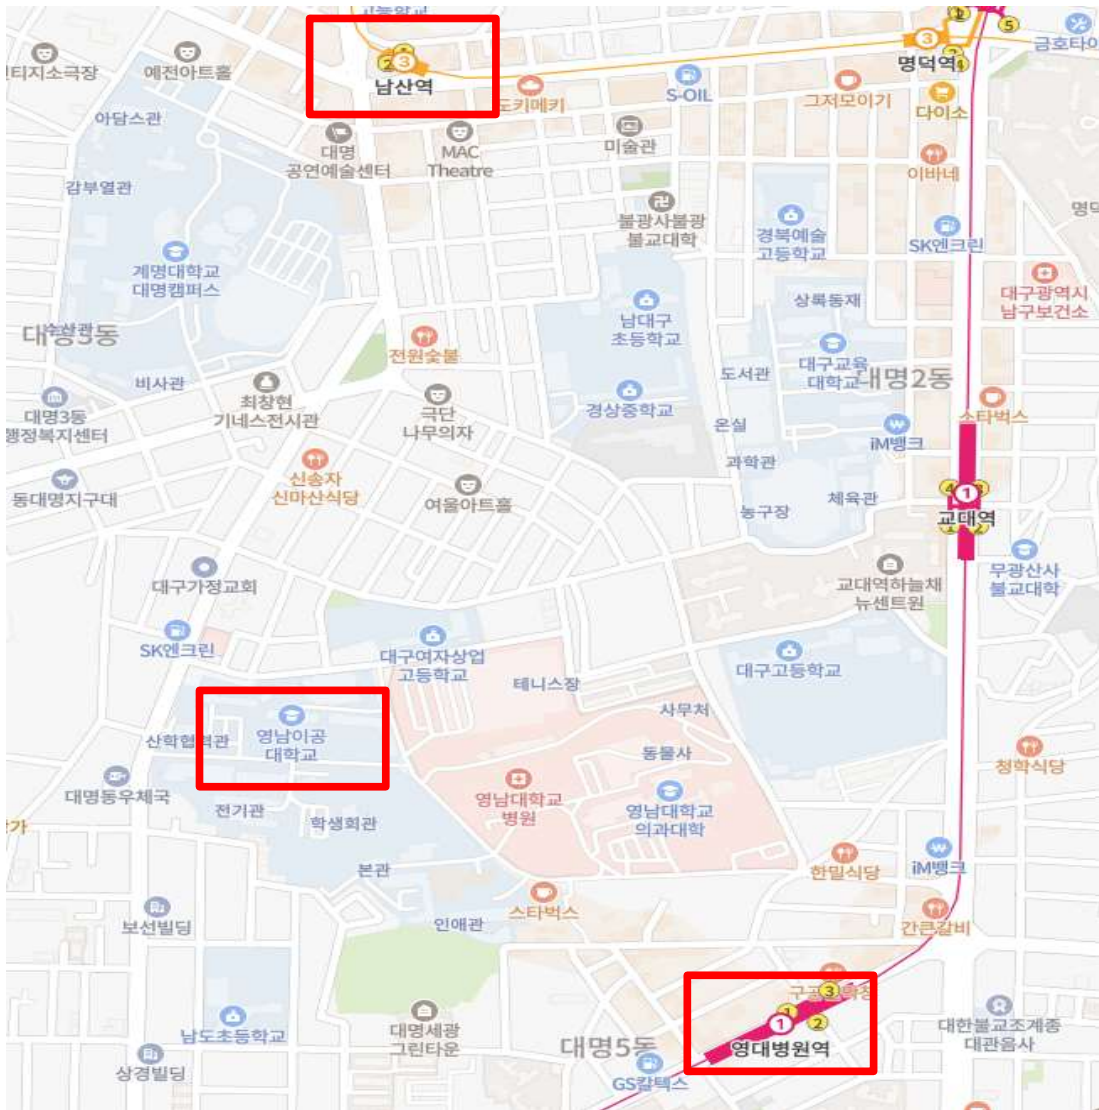

산업체 재직자를 위한 한국어 교육 과정 영남이공대학교 행복기숙사 찾아오는 길 안내

교육장소 : 행복2기숙사 2세미나실

대구광역시 남구 현충로 170(대명동), 영남이공대학교 행복2기숙사 2세미나실

※ 남산역(대구 3호선)에서 도보 약 15분

※ 영대병원역(대구 1호선)에서 도보 약 10분

☎ 문의 : 영남이공대학교 국제협력팀 (053-650-9521, 9541)