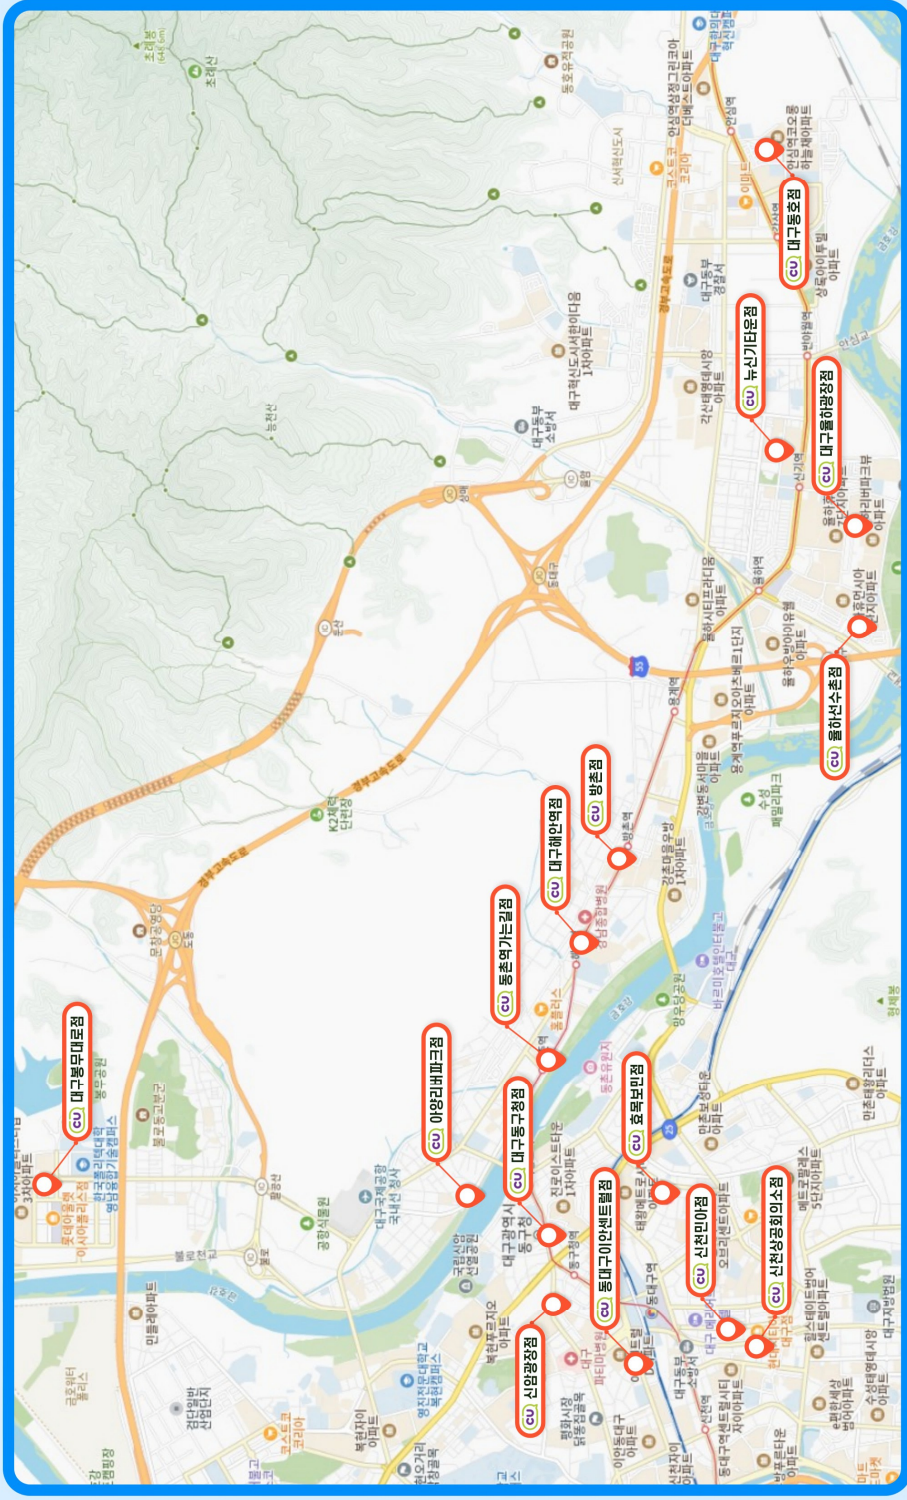

# 2025년 동구 이동노동자 쉽터 지도

## 동구 이동노동자 쉽터 (CU 편의점15개소)

- **대구부마로점**  
- 대구 동구 팔공로 263
- **아양리버파크점**  
- 대구 동구 공항로54길 51, 태왕애너스리버파크 2층 상가동 101, 102호
- **대구동호점**  
- 대구 동구 아양로 208
- **신암광장점**  
- 대구 동구 아양로 148
- **동대구인안센터출점**  
- 대구 동구 신암남로 73
- **신천민아점**  
- 대구 동구 동대구로 466, 삼정빌딩 1층
- **신천상공회의소점**  
- 대구 동구 동대구로 451
- **효목보민점**  
- 대구 동구 효서로 13, 1층
- **동촌역가능길점**  
- 대구 동구 해동로 207, 동춘출장사무체국
- **대구해안역점**  
- 대구 동구 동촌로 196
- **방촌점**  
- 대구 동구 동촌로 267
- **울하선수출점**  
- 대구 동구 울하서로 82
- **대구울하광장점**  
- 대구 동구 인심로22길 60-1, 모인프라자
- **뉴신키티움점**  
- 대구 동구 울하동로20길 31
- **대구동호점**  
- 대구 동구 동호로 155